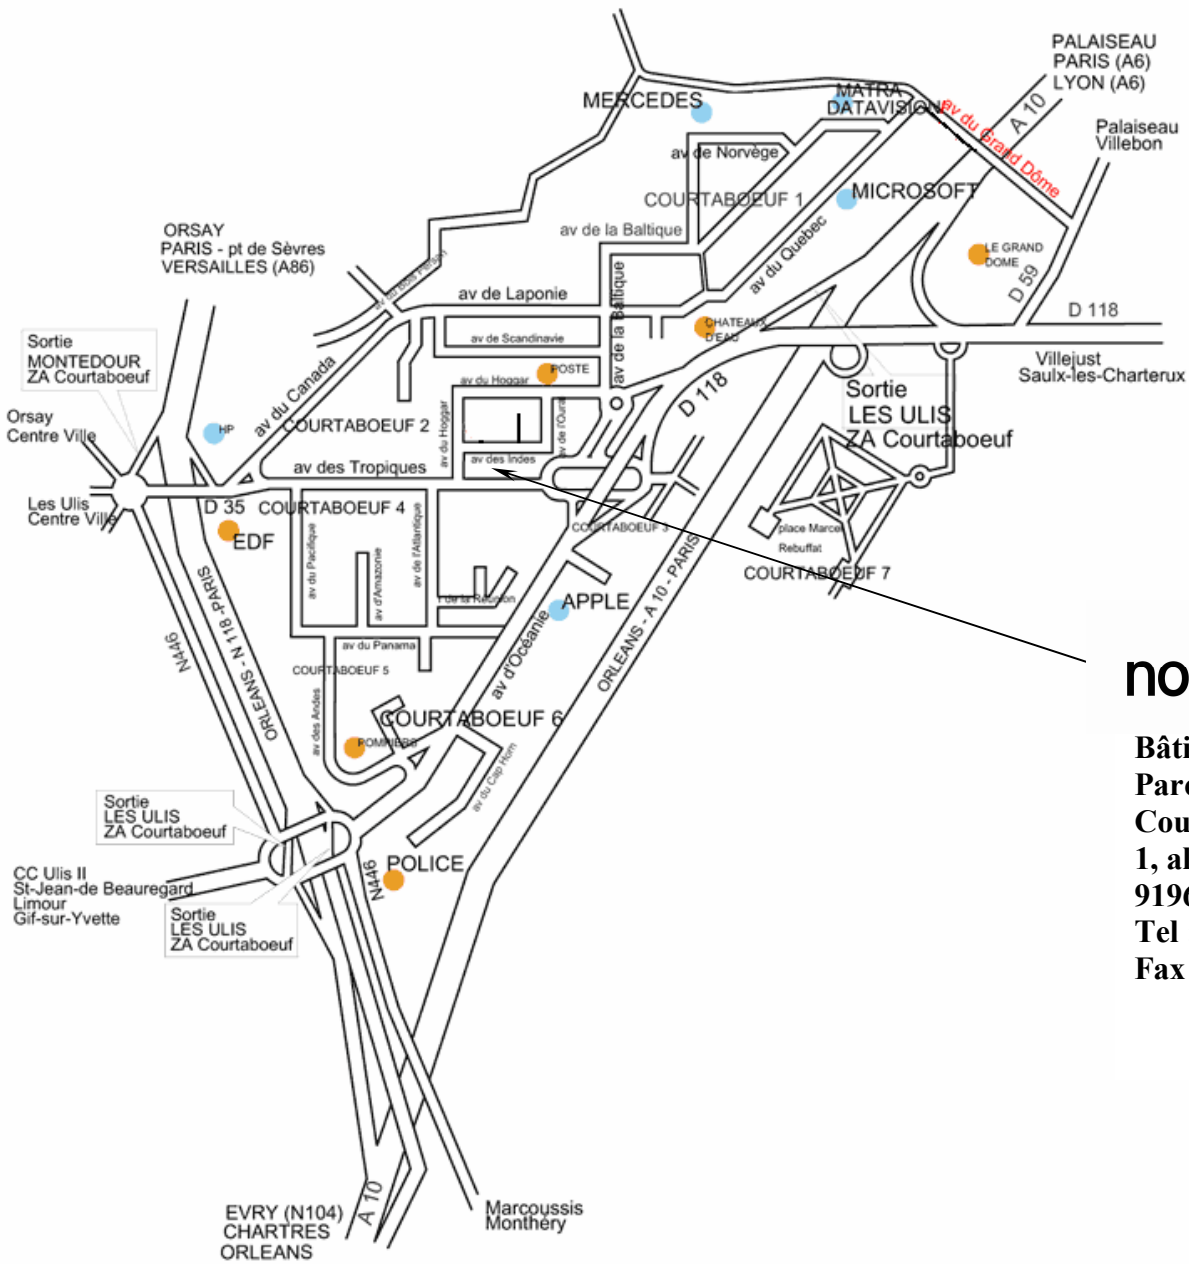

Plan Nomadvance PARIS (LES ULIS)

Bâtiment Le Bénarès
Parc Tertiaire de
Courtaboeuf
1, allée de Londres
91969 LES ULIS
Tel : 01.69.18.77.55
Fax : 01.69.18.77.59